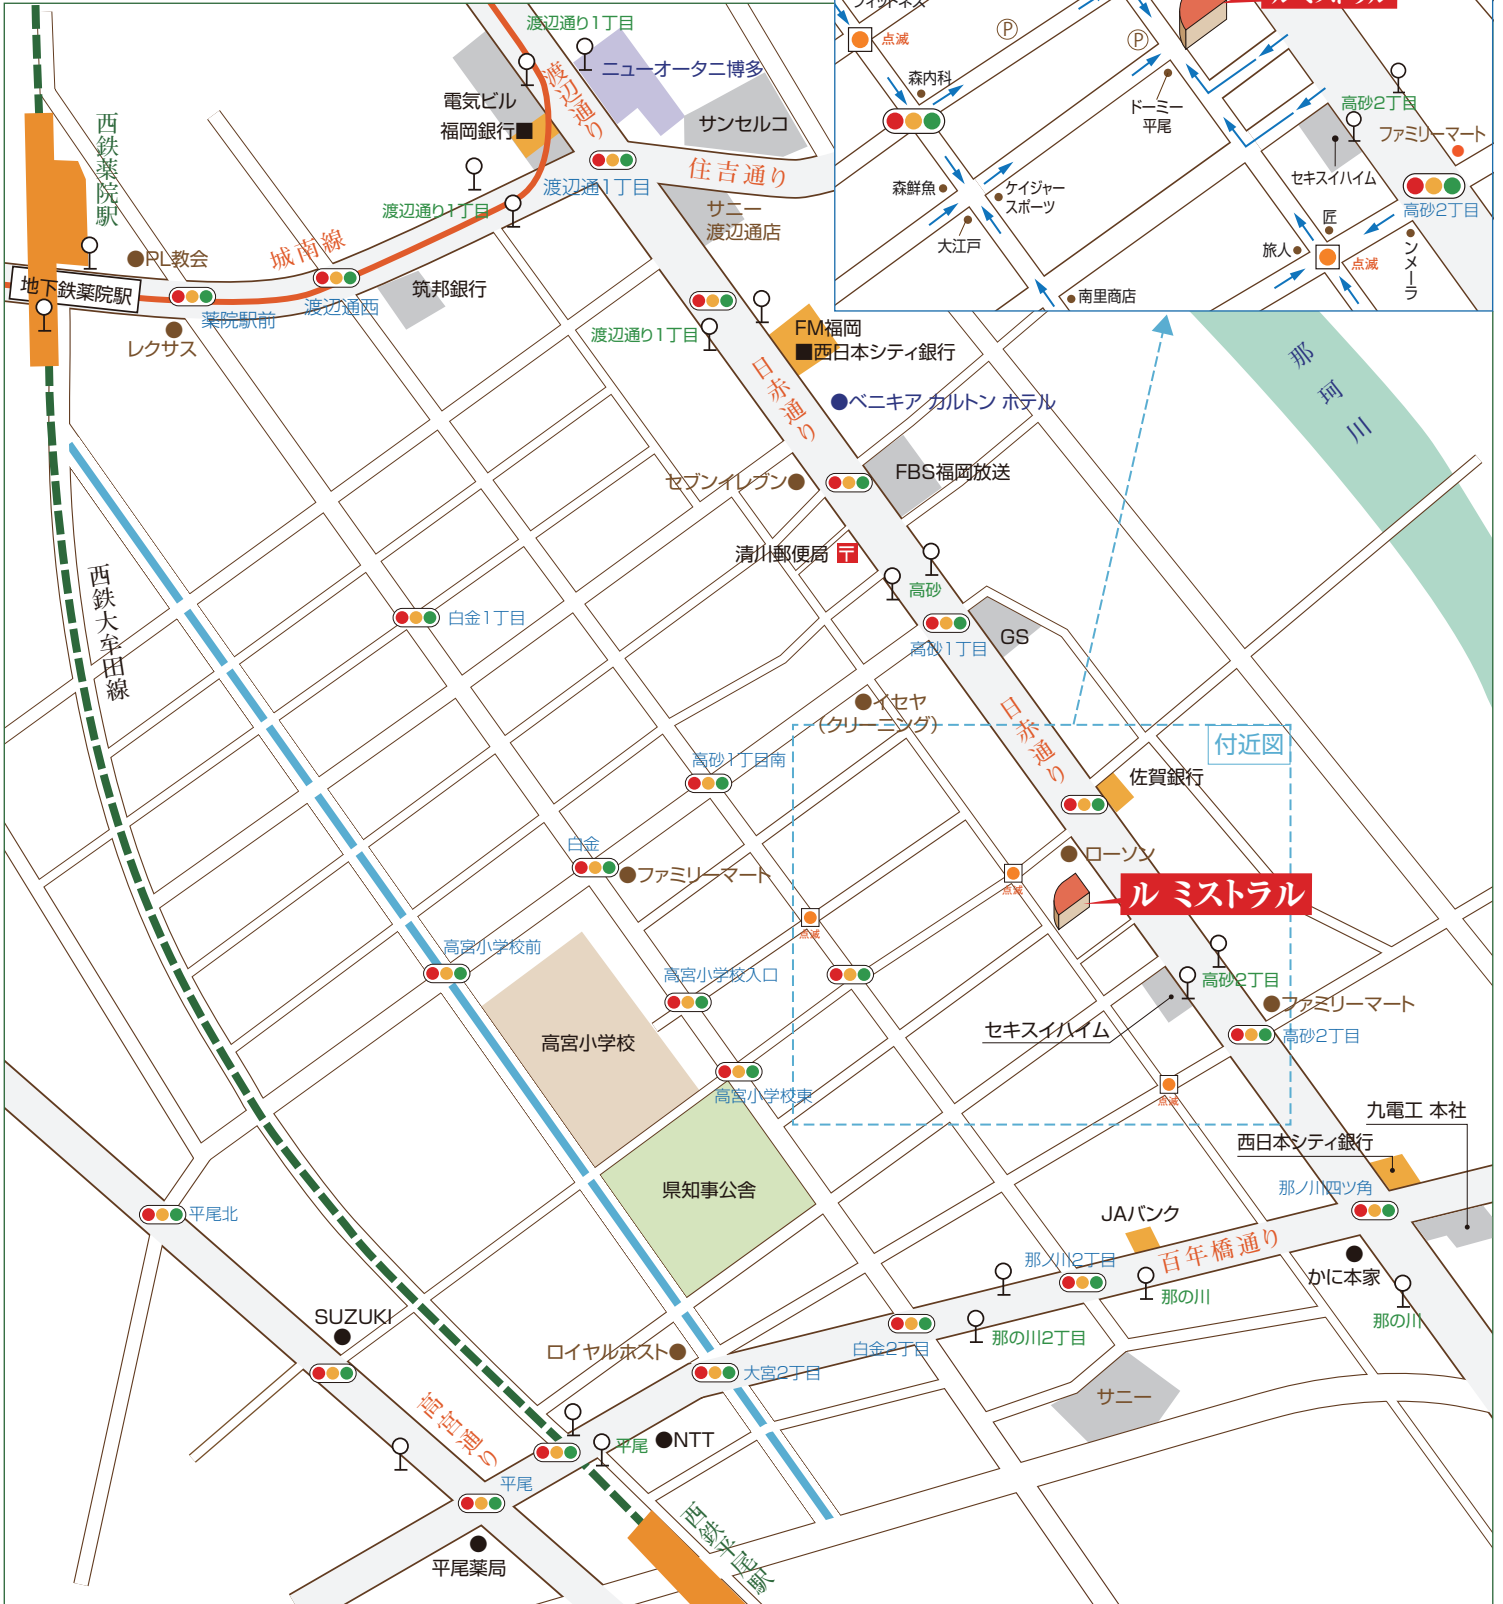

Restaurant・Bar
Le mistral
 ルミストラル

案内図

住所 〒810-0011 福岡市中央区高砂2丁目6-18
 電話 (092) 525-4016 FAX (092) 201-1887

ルミストラル

<http://lemistral.net>

レストラン・バー ルミストラル

メールでのご予約は
contact@lemistral.net